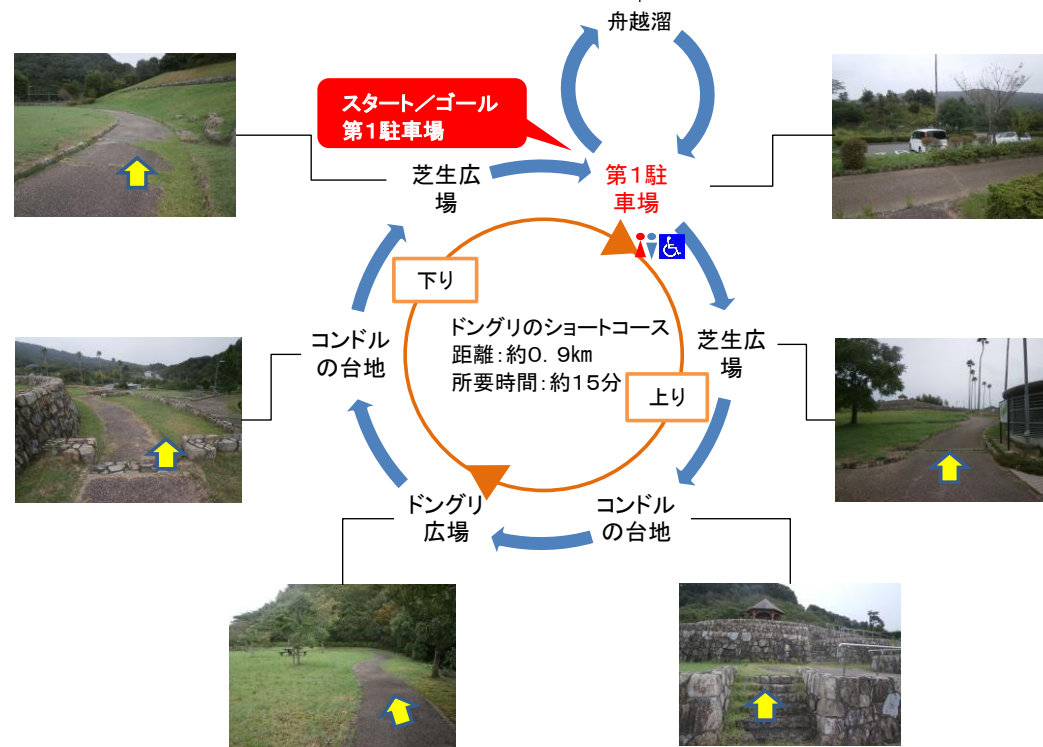

ドングリのショートコース

エントランスゾーンのショートコースです。

1 園内に設置した案内看板「徳島市総合動植物公園全体案内図」により、散策コースをご確認ください。

2  は、進行方向を表しています。