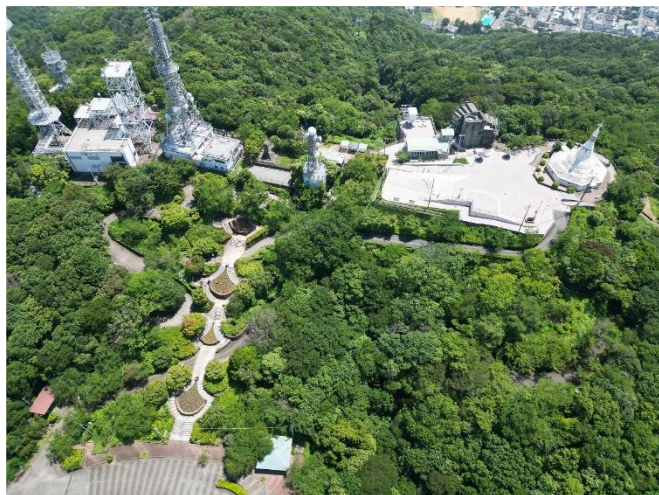

## 現況写真

### ・眉山公園 全景写真

眉山公園 全体

眉山公園 展望広場エリア

お花見広場エリア 西側

お花見広場エリア 東側

### ・眉山公園 展望エリア

花のカスケード

駐車場トイレ

展望エリアトイレ

展望ロープウェイ 山頂駅

展望エリア 眉華鏡

展望エリアからの眺め

パコダ

ガゼボ

ガゼボ横広場

ガゼボ付近からの眺望

散策路

四阿

遊具