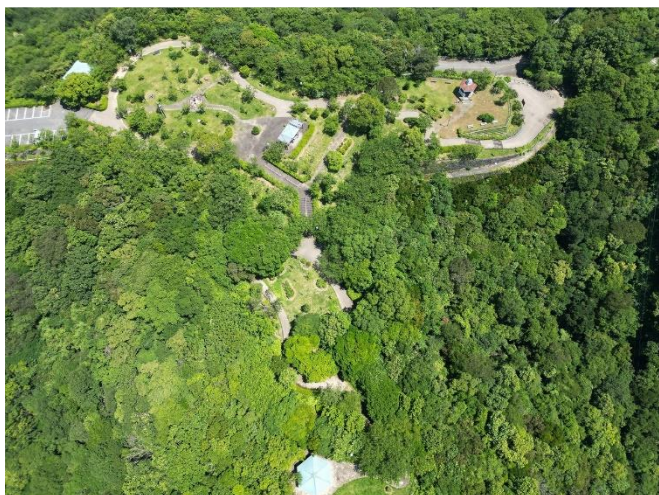

## 現況写真

### ・眉山公園 全景写真

眉山公園 全体

眉山公園 展望広場エリア

お花見広場エリア 西側

お花見広場エリア 東側

### ・眉山公園 展望エリア

花のカスケード

駐車場トイレ

展望エリアトイレ

展望ロープウェイ 山頂駅

展望エリア 眉華鏡

展望エリアからの眺め

パコダ

ガゼボ

ガゼボ横広場

ガゼボ付近からの眺望

散策路

四阿

遊具