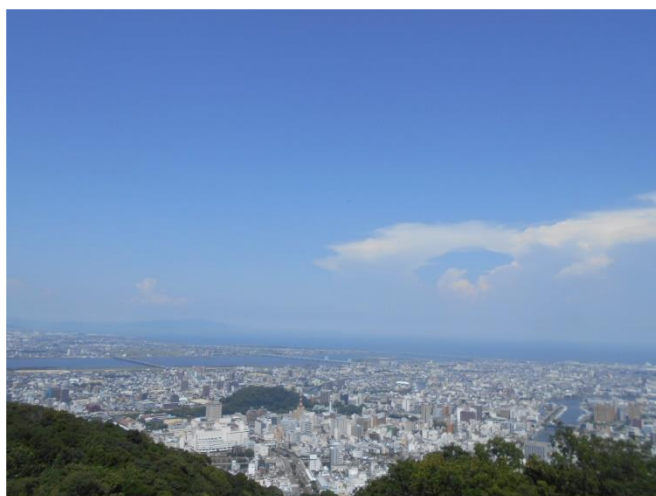

### ・眉山公園 全景写真

眉山公園 全体

眉山公園 展望広場エリア

お花見広場エリア 西側

お花見広場エリア 東側

### ・眉山公園 展望エリア

花のカスケード

駐車場トイレ

展望エリアトイレ

展望ロープウェイ 山頂駅

展望エリア 眉華鏡

展望エリアからの眺め

パコダ

展望広場エリア

・眉山公園 お花見広場エリア

お花見広場エリア

モラエス像

お花見広場エリア 四阿

野鳥観察小屋

野鳥観察広場

お花見広場トイレ