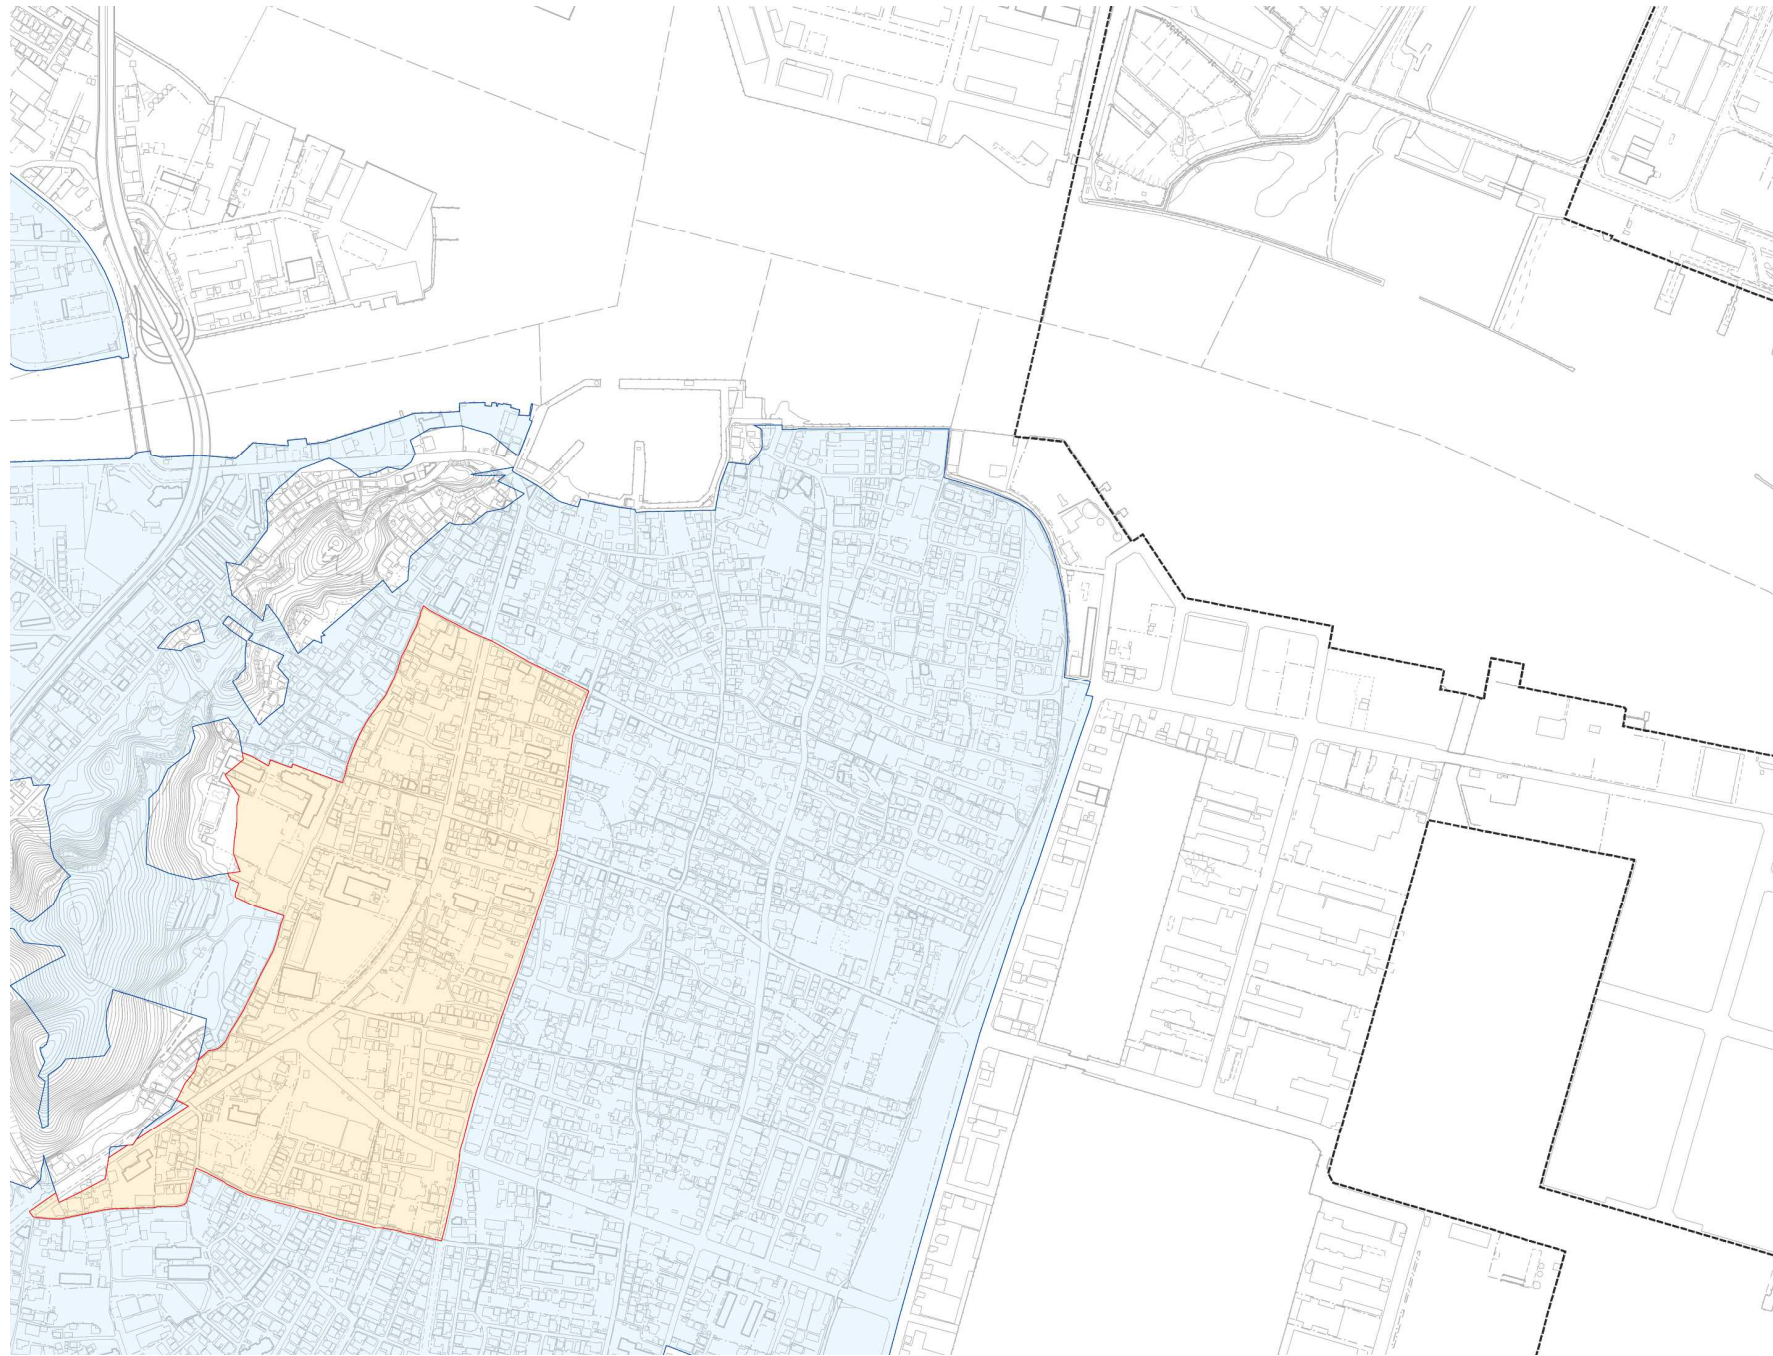

# 居住促進区域及び都市機能誘導区域

この地図の出典は、徳島市発行の1/2,500地形図です。

※都市機能誘導区域は居住促進区域と重複します。