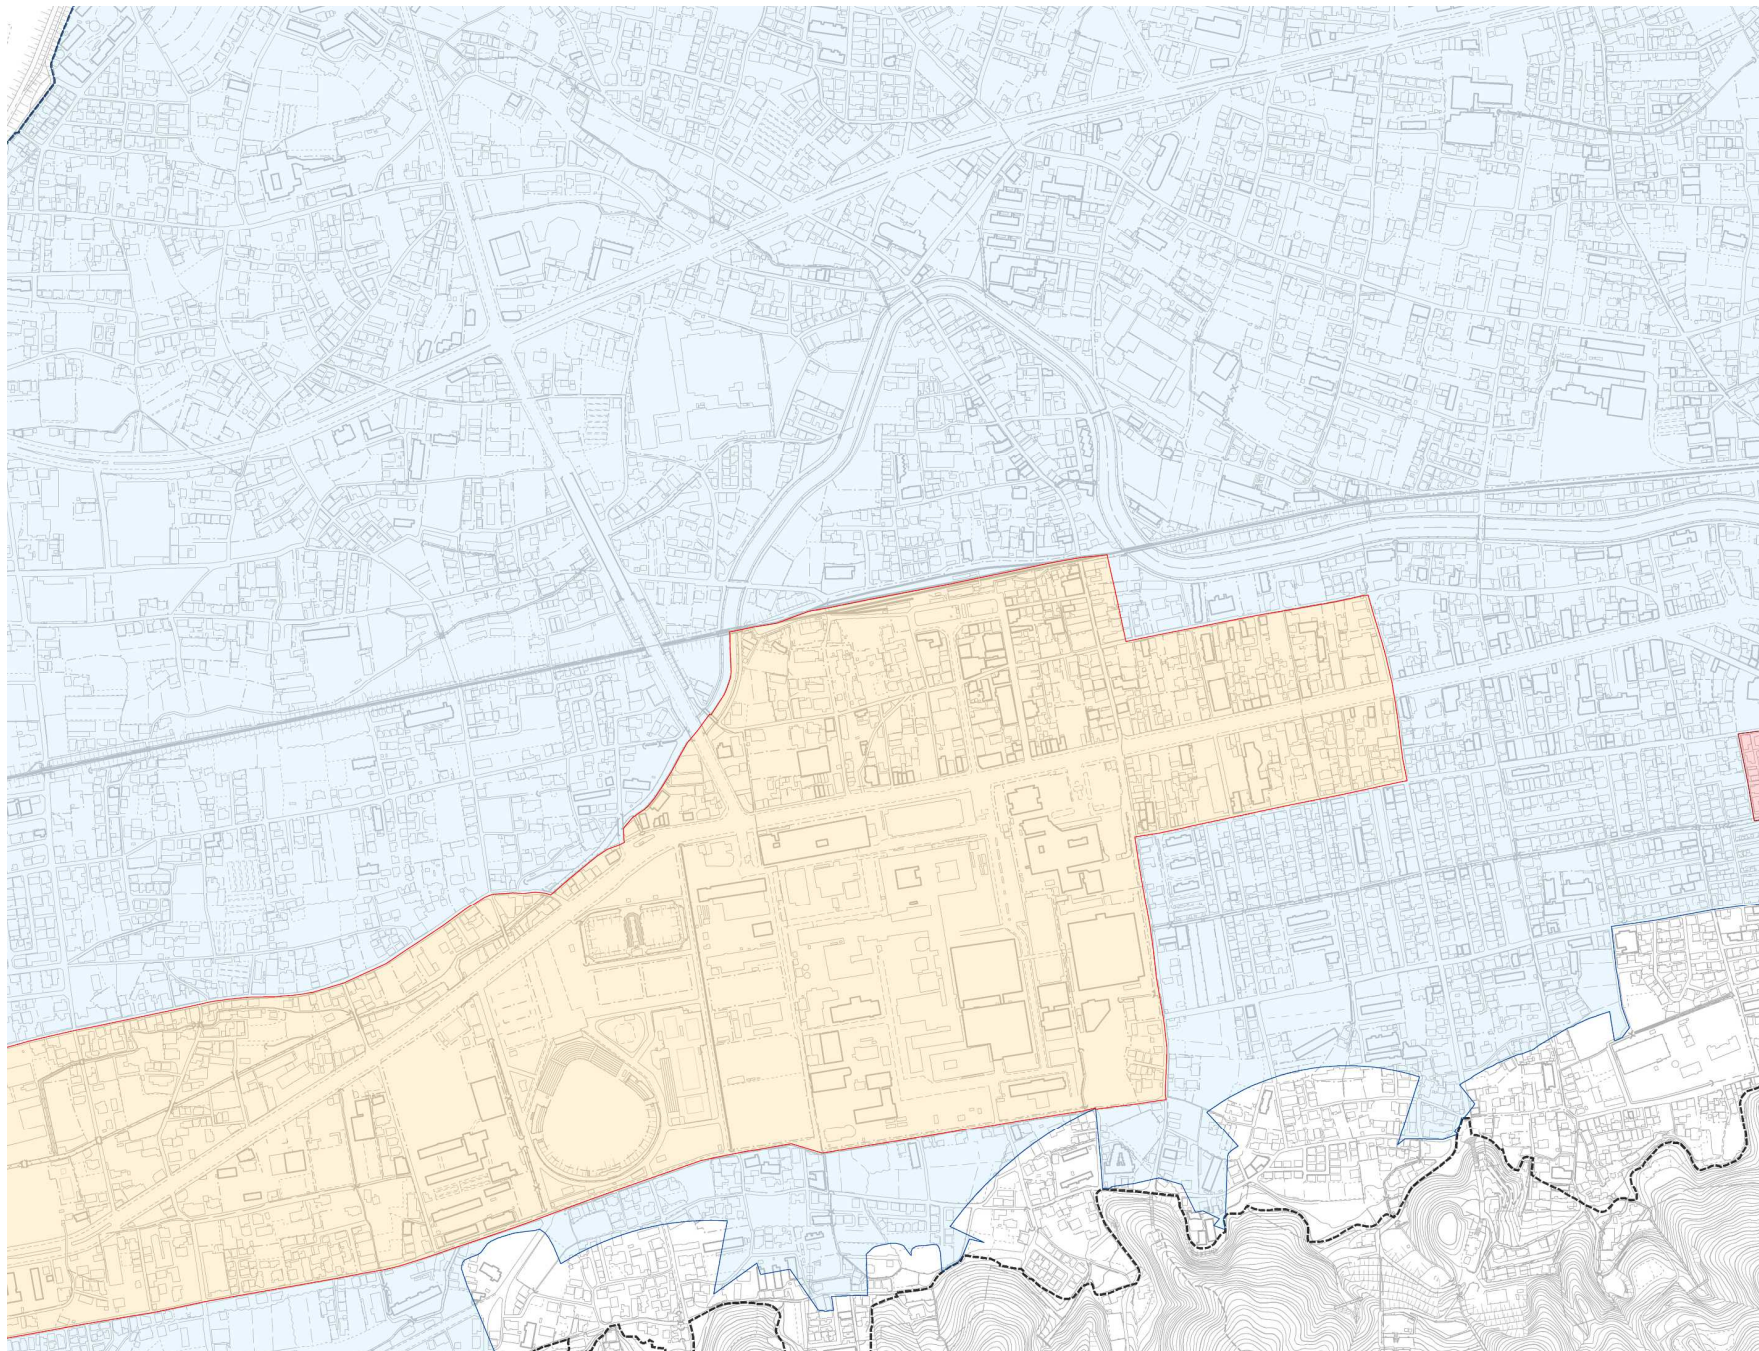

居住促進区域及び都市機能誘導区域

この地図の出典は、徳島市発行の1/2,500地形図です。

※都市機能誘導区域は居住促進区域と重複します。