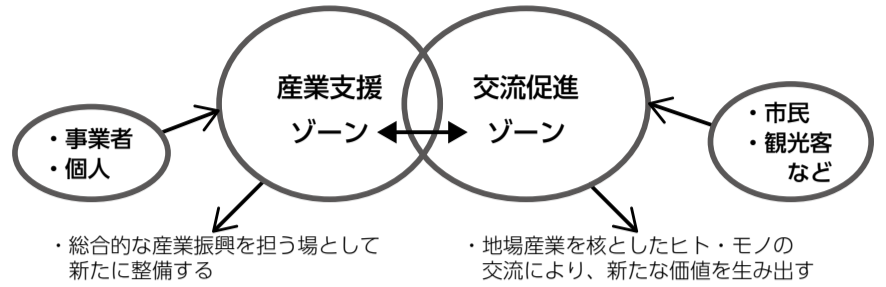

◆新たな産業振興施設の整備方針

新たに整備する施設は、本市の伝統的な地場産業はもとより、総合的に本市の産業を支援するセンターとして「産業振興」と「にぎわい」の拠点施設となることを目指します。

■産業支援ゾーン

- ●本市の産業振興の「窓口機能を担う施設」として、中小企業や起業を目指す人々に寄り添い、新規事業開発、マーケティング、販売促進など、経営全般に関する相談やサポートを行います。
- ●コワーキングやミーティングができる開放的なフロアとし、異業種の人々や学生と社会人など、さまざまな人が訪れ、業種や世代を超えた「新たな交流が生まれる場」を提供します。
- ●産業支援機関や大学など、さまざまな団体との連携のもと、起業、人材育成や事業承継といった課題解決に直結するテーマ別セミナーや相談会を開催するとともに、産業支援情報が一元的に得られる「ワンストップ型の拠点」を目指します。