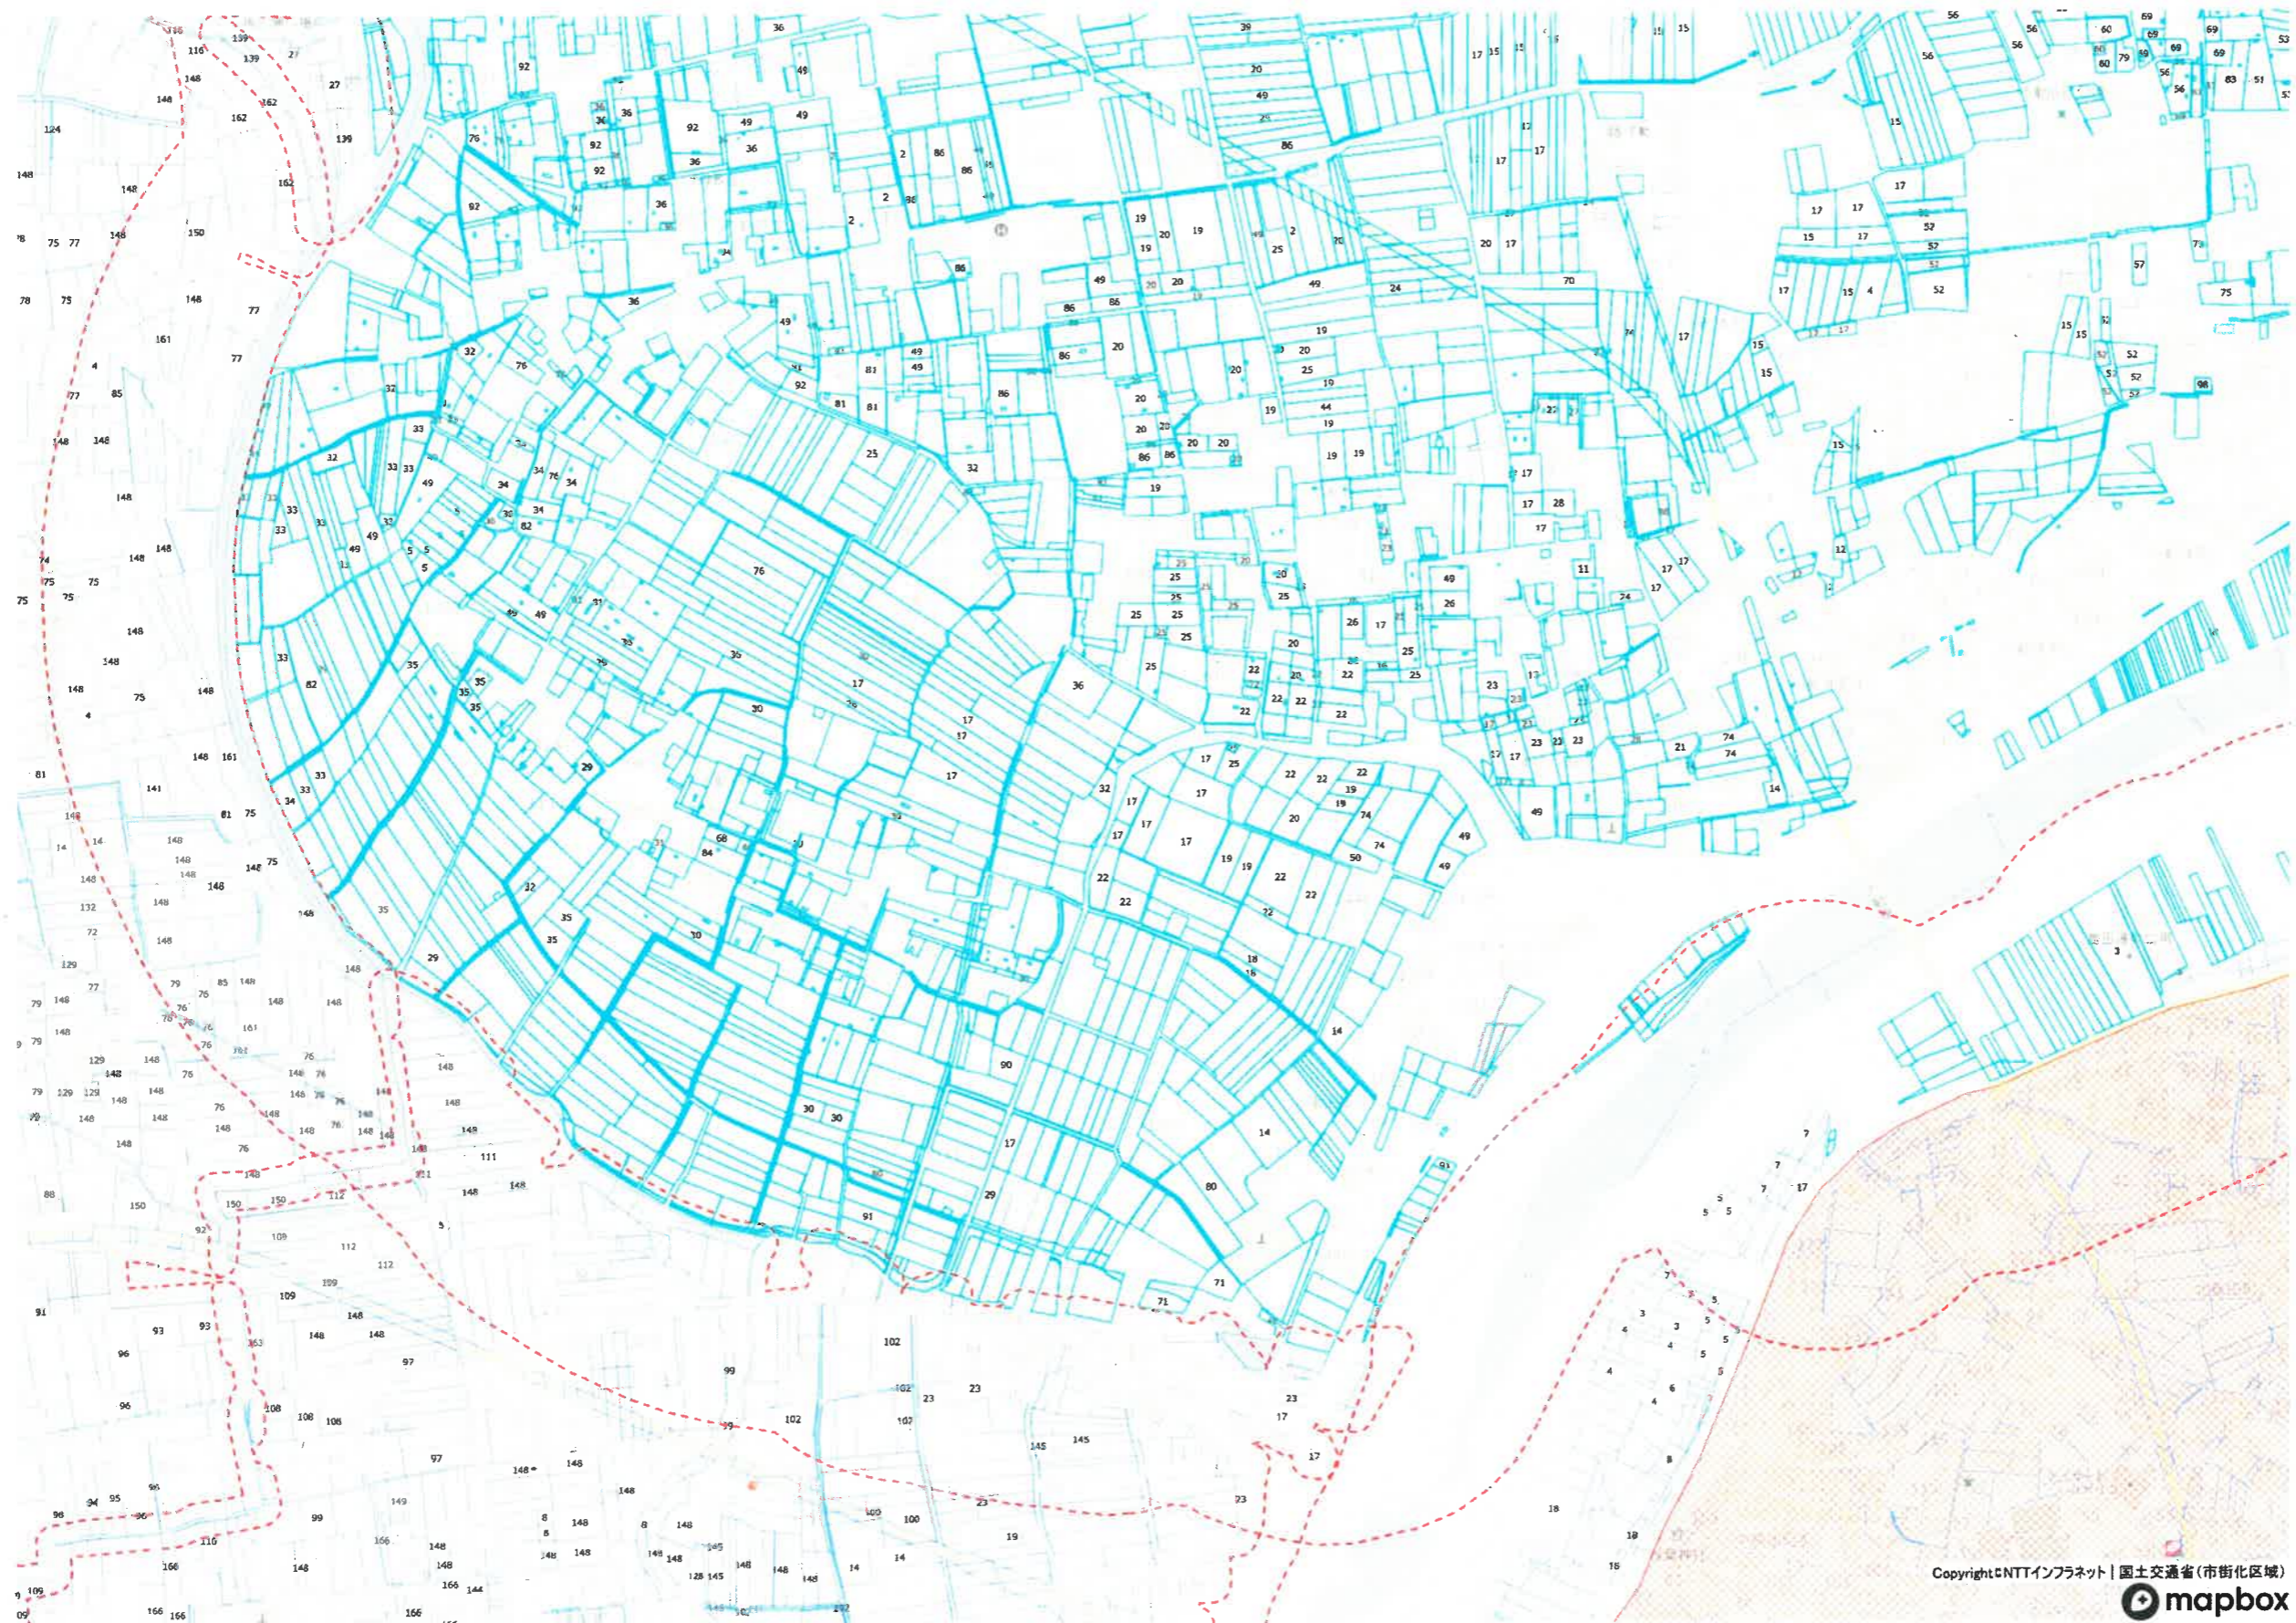

02不動地区1

1 : 3000

02不動地区2

Copyright © NTTインフラネット | 国土交通省(市街化区域) 

1 : 3000

02不動地区3

Copyright © NTTインフラネット | 国土交通省(市街化区域)
mapbox

1 : 3000