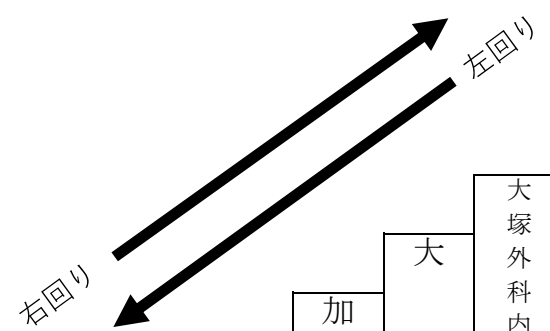

川内循環線

																		左回	右回	均一乗継運賃 (定期券用)		
																		料程	料程			
徳島駅前	徳島駅前	250	250	270	350	350	350	350	350	410	360	360	350	350	270	250	250	250	徳島駅前	19.6	20.0	
	八幡社前	250	250	260	260	350	350	350	350	360	300	300	290	270	270	250	250	250	八幡社前	18.6	1.5	
	吉野本町六丁目	170	230	230	290	290	290	290	300	300	300	290	270	270	250	250	250	吉野本町六丁目	17.6	2.2		
	四国大学前	170	230	230	290	290	290	290	300	300	300	290	270	270	250	250	250	四国大学前	16.6	3.9	370	
	榎瀬	170	210	210	210	210	210	210	210	300	300	270	270	270	260	260	260	榎瀬	15.6	4.5	450	
	川内支所前	170	210	210	210	210	210	210	210	300	300	270	270	270	260	260	260	川内支所前	14.6	5.8	450	
	野	170	170	170	170	170	170	170	200	200	200	200	260	260	260	260	260	野	13.6	6.8	450	
	加賀須野	170	170	170	170	170	170	170	200	200	200	200	260	260	260	260	260	加賀須野	12.6	8.8	450	
	大松東	170	170	170	170	170	170	170	200	200	200	200	210	210	210	210	210	大松東	11.6	9.9	450	
	大塚外科内科前	170	170	170	170	170	170	170	200	200	200	200	210	210	210	210	210	大塚外科内科前	10.6	10.7	450	
米津団地前	170	170	170	170	170	170	170	200	200	200	200	210	210	210	210	210	米津団地前	9.6	11.8	510		
流通団地東口	170	170	170	170	170	170	170	200	200	200	200	210	210	210	210	210	流通団地東口	8.6	12.6	460		
富吉団地	170	170	170	170	170	170	170	200	200	200	200	210	210	210	210	210	富吉団地	7.6	13.7	460		
宮島金比羅前	170	170	170	170	170	170	170	200	200	200	200	210	210	210	210	210	宮島金比羅前	6.6	14.3	450		
宮島中	170	170	170	170	170	170	170	200	200	200	200	210	210	210	210	210	宮島中	5.6	14.5	450		
鈴江	170	170	170	170	170	170	170	200	200	200	200	210	210	210	210	210	鈴江	4.6	16.0	370		
吉野川大橋	170	230	230	290	290	290	290	300	300	300	290	270	270	250	250	250	吉野川大橋	3.6	17.3			
北常三島	250	250	250	250	250	250	250	250	250	250	250	250	250	250	250	250	北常三島	2.6	17.7			
徳島駅前	250	250	250	250	250	250	250	250	250	250	250	250	250	250	250	250	徳島駅前					