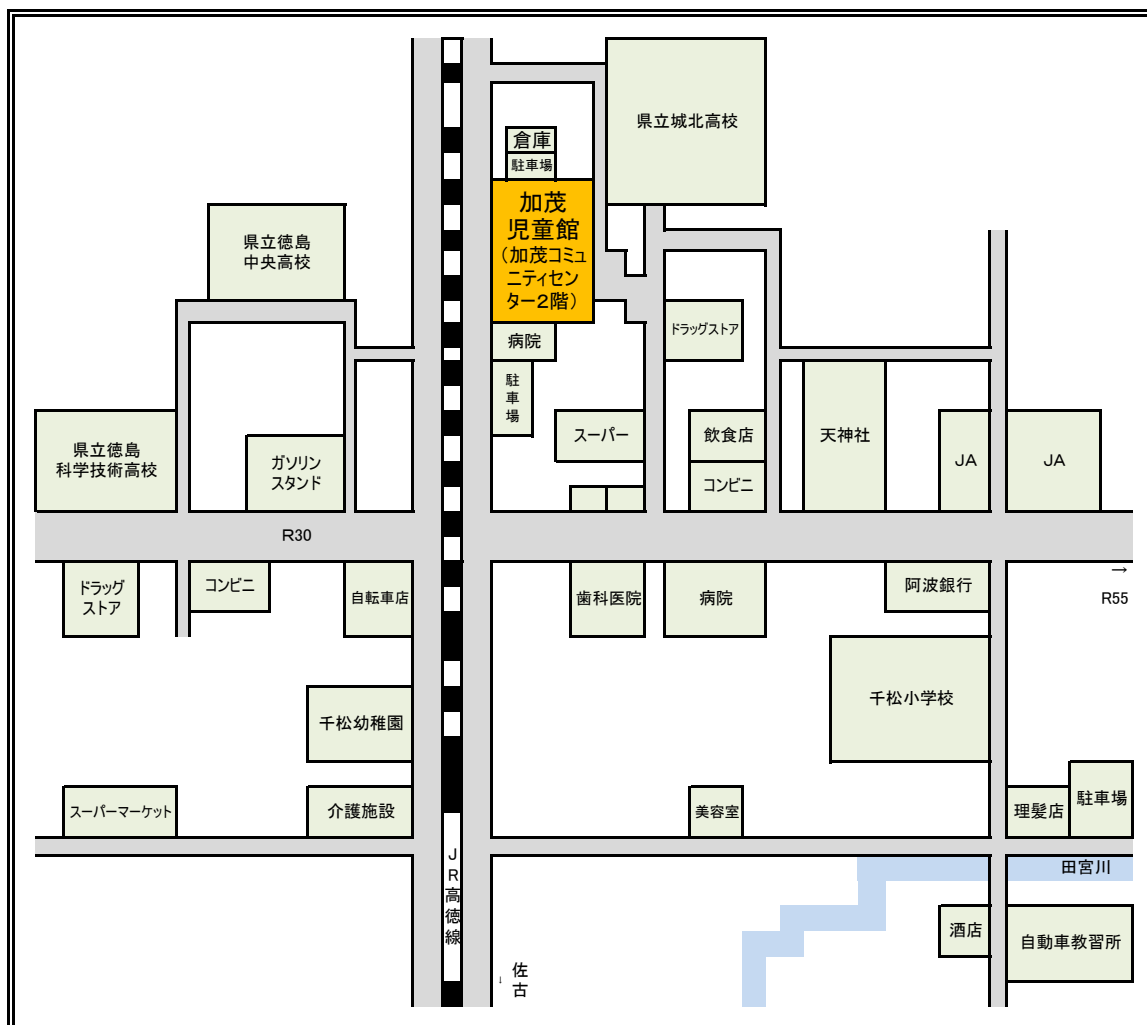

加茂児童館 (コミセン併用) TEL(088)633-7679

☆2階にあります。

< 駐車場 >

加茂コミュニティセンターの正面の駐車場は、支所とコミュニティセンター専用の駐車場です。

児童館をご利用される方は、

- ・加茂コミュニティセンター北側にある白い工場倉庫の駐車場。
白線を引いてある7台分。
- ・加茂コミュニティセンター南側にある「加茂健やかクリニック」の職員駐車場の南側にある駐車場をお使いください。