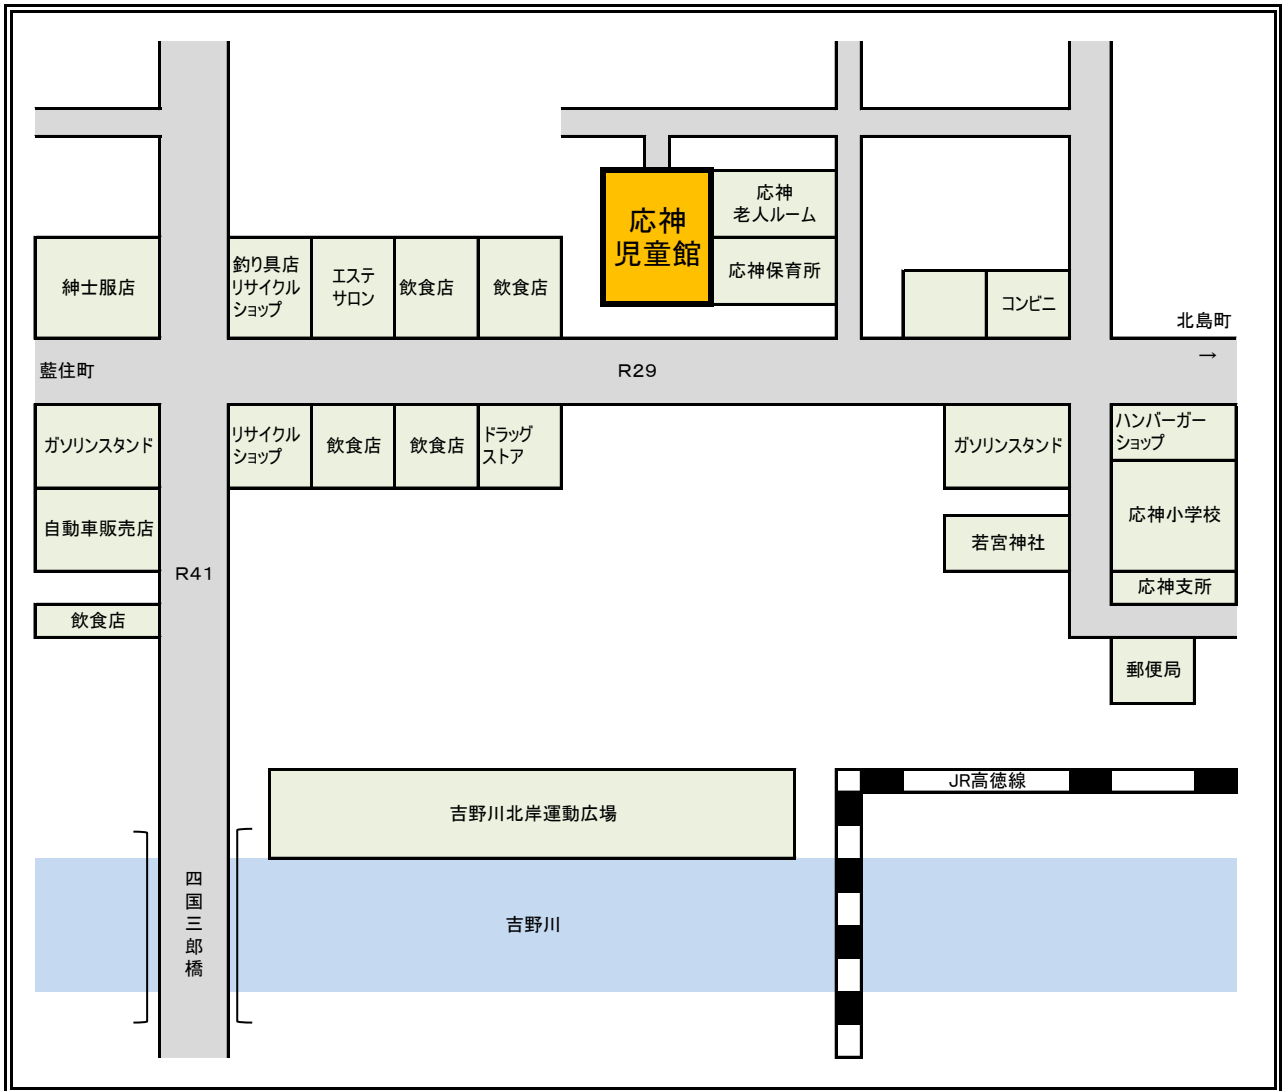

# 応神児童館

TEL(088)641-3610

## < 駐車場 >

館庭に4台～5台あります。