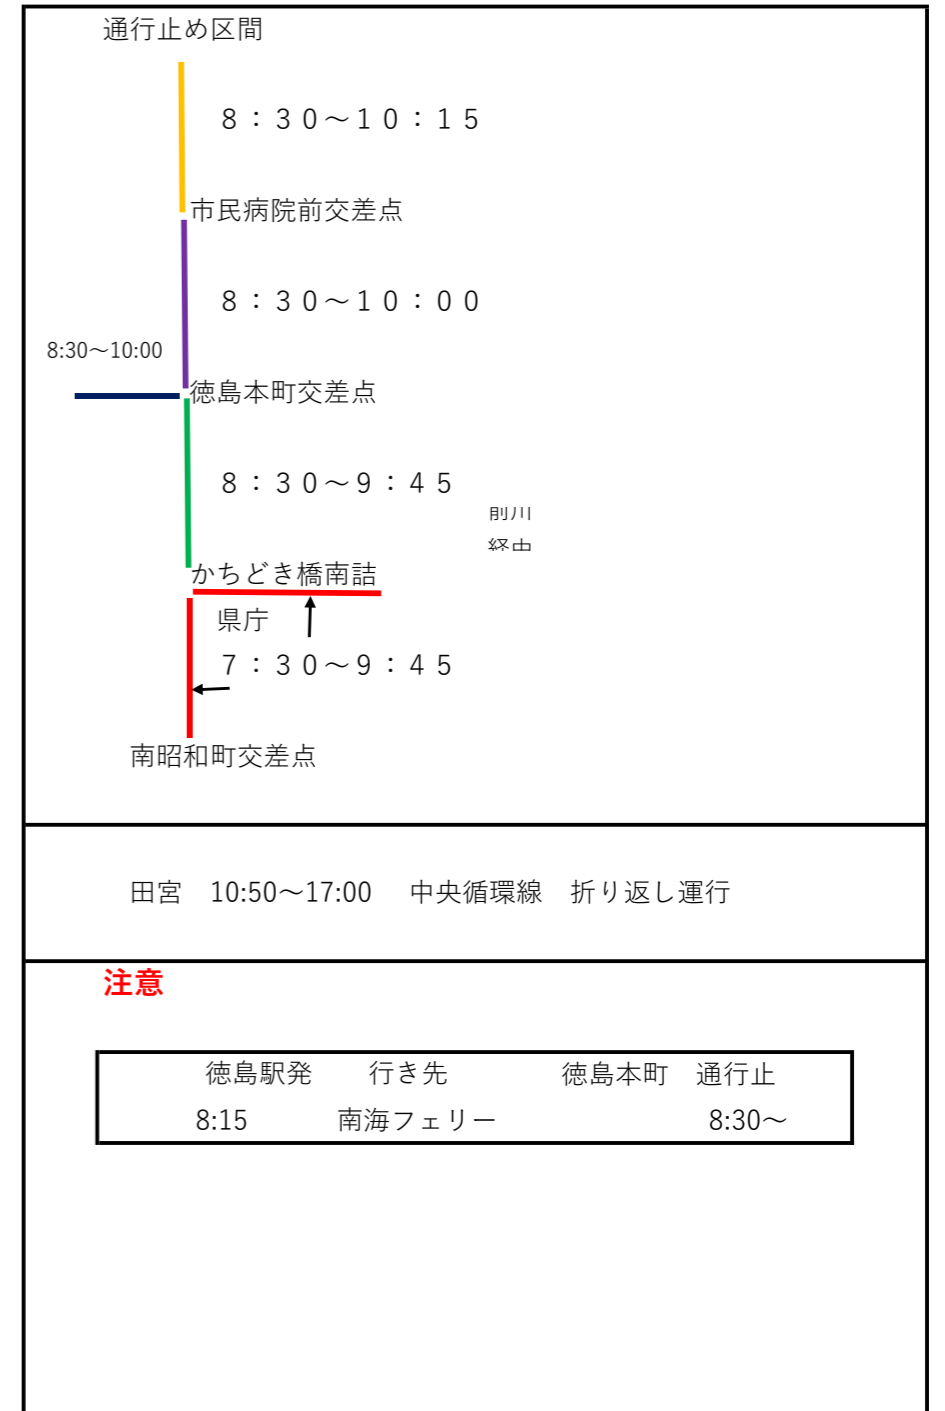

※ 八多=虹の橋葵ホスピタル

しらすぎ台・一宮・天の原西		
徳島駅発	行先	終点発
—	天の原西	7:20
—	しらすぎ台	55
病 7:50	しらすぎ台	8:25
8:20	一宮	病 9:09
病 55	しらすぎ台	病 39
病 9:30	しらすぎ台	病 10:14
病 10:45	一宮	病 11:34
病 11:45	しらすぎ台	病 12:24
病 12:45	一宮	病 13:34
病 13:30	しらすぎ台	病 14:14
病 14:00	一宮	病 49
病 45	しらすぎ台	病 15:24
病 15:45	天の原西	病 16:44
17:00	しらすぎ台	17:45
40	しらすぎ台	18:25
18:25	天の原西	19:25
19:10	しらすぎ台	55
20:30	しらすぎ台	—

川内循環			
左回り		右回り	
徳島駅発	米津団地発	徳島駅発	米津団地発
8:00	8:20	6:50	7:14
市前加 10:20	10:48	9:10	9:36
市前加 13:00	13:28	前・加 11:50	12:28
市前加 14:40	15:08	前・加 14:30	15:08
17:40	18:02	前・加 16:10	16:48
19:50	20:10	18:50	19:16

法 花			
徳島駅発		法 花 発	
7:25 文	15:10	7:00	14:10
8:15	16:10	7:50	14:40
9:20	17:40	8:40	15:40
9:40	18:40	9:10	16:35
10:40	19:45	9:45	18:10
11:40	20:35	10:15	20:10
12:40	21:15 文	11:10	20:55
文 13:40	—	12:10	—
14:10	—	文 13:10	—

不 動			
徳島駅発	不 動 発		
—	中病	6:50	
中病 7:10	中病	7:35	
田宮 8:30	田宮	9:00	
田宮 9:40	田宮	10:10	
中病 10:40	中病	11:05	
田宮 11:40	田宮	12:10	
田宮 13:40	田宮	14:10	
中病 14:40	中病	15:05	
田宮 15:40	田宮	16:10	
中病 16:50	中病	17:15	
中病 18:10	中病	18:40	
中病 19:30	中病	19:55	

○ 中病経由で運行

地 蔵 院	
徳島駅発	地蔵院発
7:40	商 7:20
8:50	8:10
9:35	9:25
11:00	10:05
12:50	商 11:30
15:30	13:20
17:20	商 16:00
—	商 17:55

名 東	
徳島駅発	僧都発
8:00	7:15
9:10	8:40
10:30	9:45
12:30	11:05
14:30	13:05
16:30	15:05
17:50	17:05
19:10	18:25
20:10	19:40
—	20:40

商業高校（南常三島）	
徳島駅発	商業高校発
~~7:55~~	地 ~~8:25~~
12:00	地 12:25
16:30	地 16:55
18:25	—
— =運休	
徳島駅発 7:55	商業発 8:25

天の原西（延命）	
徳島駅発	刑務所前発
6:50	7:35
8:45	9:35
13:20	14:10
17:40	18:35

田宮 10:50~17:00 中央循環線 折り返し運行

注意

徳島駅発	行き先	徳島本町	通行止
8:15	南海フェリー		8:30~

丈六寺南	
徳島駅発	丈六寺南発
7:35	7:26
動 9:00	8:21
動 10:00	9:41
動 12:10	動 10:43
動 14:40	動 13:08
16:40	動 15:28
18:00	動 17:18
19:00	18:46
20:20	19:41

大 神 子	
徳島駅発	終点発
注 8:00	二注 7:00
二 10:55	二注 9:00
二 12:50	二 11:50
二 15:40	二 13:35
二 16:55	二 16:25
二 18:15	二 17:40
—	二 19:00

注 = 迂回運行

両国~秋田町~55号線~新浜経由で迂回運行