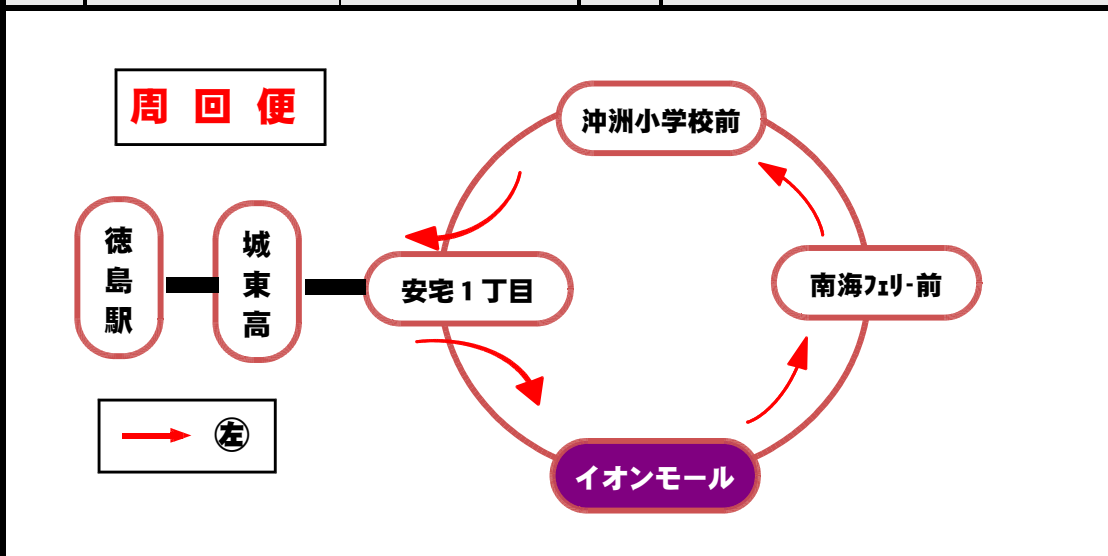

平日		土・日・祝日		
行先 時間	東部循環(左) 商業高校方面	南海フェリー 周回便	行先 時間	東部循環(左) 商業高校方面
6			6	
7	15		7	15
8	10		8	10
9	17	㊦50	9	17
10	17		10	17
11	17	㊦50	11	17
12	17		12	17
13	17	㊦50	13	17
14	17		14	17
15	17	㊦50	15	17
16	17		16	17
17	17	㊦57	17	17
18	27		18	27
19	32	㊦05	19	32
20	30		20	30
21	20 商業止		21	20 商業止

阿波おどり期間中(8月12日～15日)、年末年始(12月29日～1月3日)は土・日・祝日ダイヤで運行いたします。

交通事情によりバスの到着が遅れることがありますのでご了承下さい。

イベントによる臨時便および天候による運休等の運行情報につきましては、下記のホームページでご確認下さい。

<http://www.city.tokushima.tokushima.jp/bus/index.html>

徳島市交通局 088-623-2154 R7.04.01