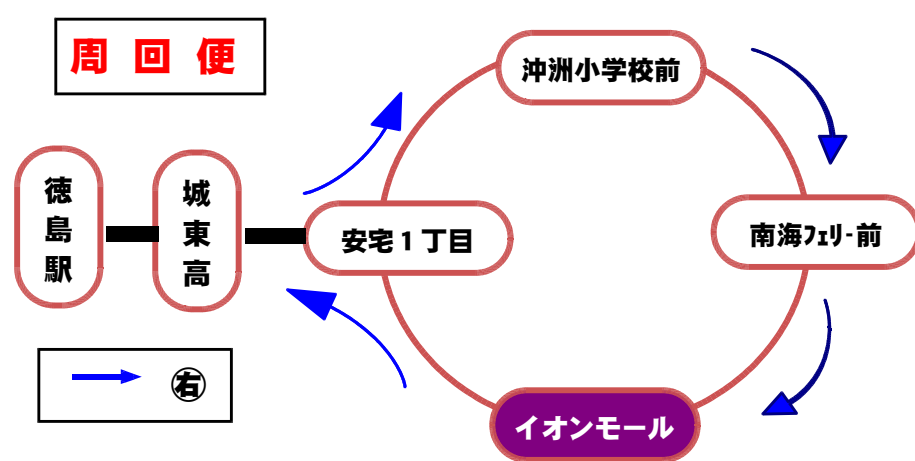

	平日			土・日・祝日	
行先	南海フェリー		行先	南海フェリー	
時間		周回便	時間		
7	06 28 マ48		7	26 マ53	
8	マ03 マ23 53		8	マ23 58	
9	08 28		9	28 58	
10	28 48	㊦08	10	28 58	
11	08 28		11	28 58	
12	28 48	㊦08	12	28 58	
13	08 28		13	28 58	
14	28 48	㊦08	14	28 58	
15	08 28		15	28 58	
16	28 48	㊦08	16	28 58	
17	08 28		17	28 58	
18	35	㊦15	18	33 58	
19	33 53		19	28 53	
20	26 41		20	21 41	
21	16 31		21	11 31	