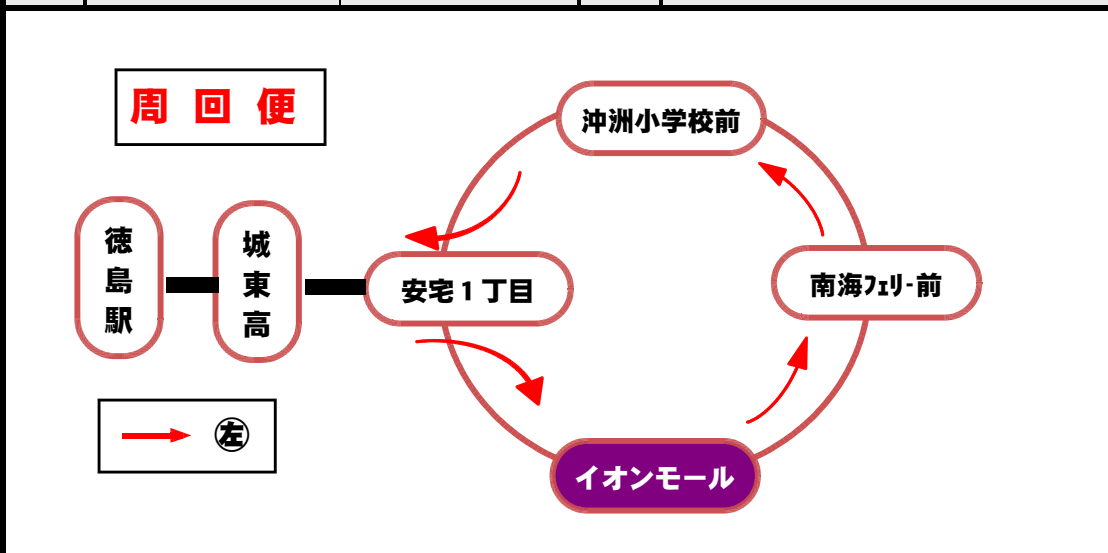

平日		土・日・祝日		
行先 時間	東部循環⑤ 商業高校方面	南海フェリー 周回便	行先 時間	東部循環⑤ 商業高校方面
6			6	
7	16		7	16
8	11		8	11
9	18	⑤51	9	18
10	18		10	18
11	18	⑤51	11	18
12	18		12	18
13	18	⑤51	13	18
14	18		14	18
15	18	⑤51	15	18
16	18		16	18
17	18	⑤58	17	18
18	28		18	28
19	33	⑤06	19	33
20	31		20	31
21	21 商業止		21	21 商業止

阿波おどり期間中(8月12日～15日)、年末年始(12月29日～1月3日)は土・日・祝日ダイヤで運行いたします。

交通事情によりバスの到着が遅れることがありますのでご了承下さい。

イベントによる臨時便および天候による運休等の運行情報につきましては、下記のホームページでご確認下さい。

<http://www.city.tokushima.tokushima.jp/bus/index.html>

徳島市交通局 088-623-2154 R7.04.01