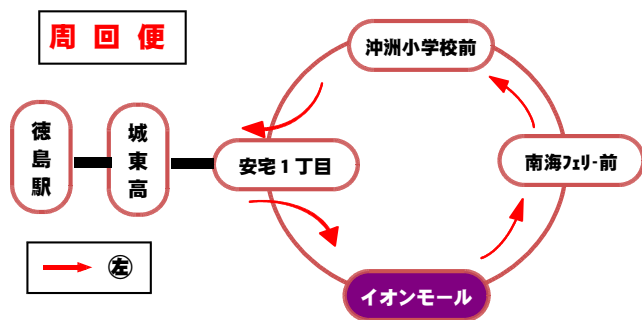

通過予定時刻表 **徳島市バス** (南末広町中・イオンモール前)⑤

平 日		土・日・祝日		
行先 時間	東部循環⑤ 商業高校方面	南海フェリー 周 回 便	行先 時間	東部循環⑤ 商業高校方面
6			6	
7	14		7	14
8	09		8	09
9	16	⑤49	9	16
10	16		10	16
11	16	⑤49	11	16
12	16		12	16
13	16	⑤49	13	16
14	16		14	16
15	16	⑤49	15	16
16	16		16	16
17	16	⑤56	17	16
18	26	⑤54	18	26
19	31		19	31
20	34		20	34
21	24 商業止		21	24 商業止