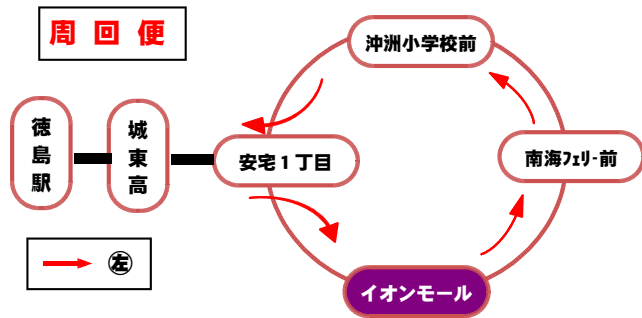

	平日		土・日・祝日
行先	南海フェリー	行先	
時間	周回便	時間	
6		6	
7		7	
8		8	
9	㊦52	9	平日のみ運行
10		10	
11	㊦52	11	
12		12	
13	㊦52	13	
14		14	
15	㊦52	15	
16		16	
17	㊦59	17	
18	㊦57	18	
19		19	
20		20	

阿波おどり期間中(8月12日～15日)、年末年始(12月29日～1月3日)は土・日・祝日ダイヤで運行いたします。