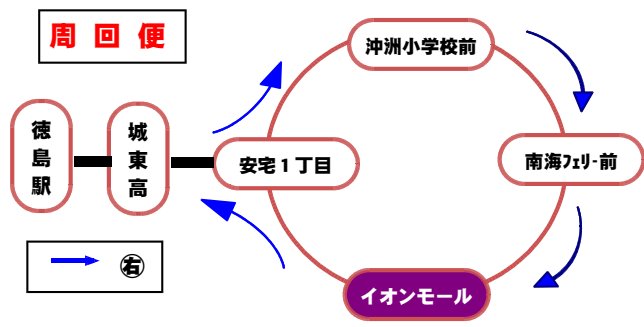

平日			土・日・祝日		
行先	南海フェリー		行先	南海フェリー	
時間		周回便	時間		
7	09 31 53		7	34	
8	08 28 56		8	03 33	
9	16 36		9	01 31	
10	31 51	⑤11	10	01 31	
11	11 31		11	01 31	
12	31 51	⑤11	12	01 31	
13	11 31		13	01 31	
14	31 51	⑤11	14	01 31	
15	11 31		15	01 31	
16	36 51	⑤11	16	01 31	
17	11 31		17	01 31	
18	39	⑤19	18	06 31	
19	06 36		19	06 31 56	
20	01 29 59		20	19 44	
21	19 39		21	19 34	

阿波踊り期間中(8月12日～15日)、年末年始(12月29日～1月3日)は**土・日・祝日**ダイヤで運行いたします。 当路線は全車ノンステップバスで運行をしています。

**交通事情によりバスの到着が遅れることがありますのでご了承下さい。**

イベントによる臨時便および天候による運休等の運行情報につきましては、下記のホームページでご確認下さい。

<http://www.city.tokushima.tokushima.jp/bus/index.html>