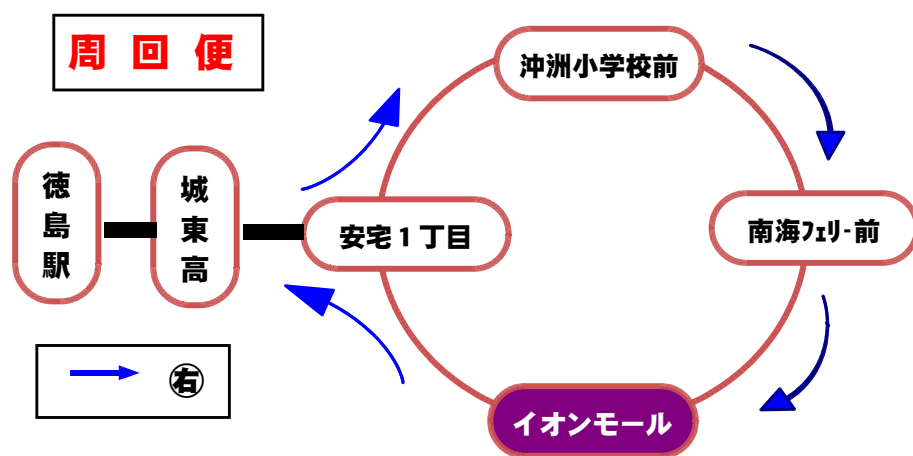

平日			土・日・祝日		
行先	南海フェリー		行先	南海フェリー	
時間	周回便		時間		
7	08	30	7	28	
8	55		8		
9	10	30	9	00 30	
10	30	50	10	00 30	
11	10	30	11	00 30	
12	30	50	12	00 30	
13	10	30	13	00 30	
14	30	50	14	00 30	
15	10	30	15	00 30	
16	30	50	16	00 30	
17	10	30	17	00 30	
18	38		18	00 35	
19	35	55	19	00 30 55	
20	28	43	20	23 43	
21	18	33	21	13 33	

阿波おどり期間中(8月12日～15日)、年末年始(12月29日～1月3日)は土・日・祝日ダイヤで運行いたします。当路線は全車ノンステップバスで運行をしています。
交通事情によりバスの到着が遅れることがありますのでご了承下さい。

イベントによる臨時便および天候による運休等の運行情報につきましては、下記のホームページでご確認下さい。

<http://www.city.tokushima.tokushima.jp/bus/index.html>