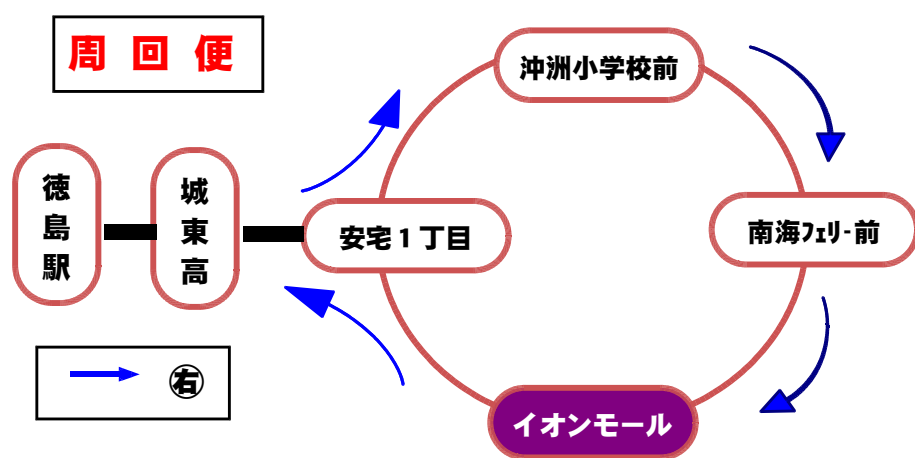

| 平日 | | | | 土・日・祝日 | | |
|----------|------------|-----|-------|----------|--------|-------|
| 行先 時間 | 南海フェリー | | 東部循環 | 行先 時間 | 南海フェリー | 東部循環 |
| | 沖洲方面 | 周回便 | ⑥末広方面 | | 沖洲方面 | ⑥末広方面 |
| 6 | | | 52 | 6 | | 52 |
| 7 | 03 25 マ45 | | 52 | 7 | 23 マ50 | 52 |
| 8 | マ00 マ20 50 | | 57 | 8 | マ20 55 | 57 |
| 9 | 05 25 | | 57 | 9 | 25 55 | 57 |
| 10 | 25 45 | ⑥05 | 57 | 10 | 25 55 | 57 |
| 11 | 05 25 | | 57 | 11 | 25 55 | 57 |
| 12 | 25 45 | ⑥05 | 57 | 12 | 25 55 | 57 |
| 13 | 05 25 | | 57 | 13 | 25 55 | 57 |
| 14 | 25 45 | ⑥05 | 57 | 14 | 25 55 | 57 |
| 15 | 05 25 | | 57 | 15 | 25 55 | 57 |
| 16 | 25 45 | ⑥05 | 57 | 16 | 25 55 | 57 |
| 17 | 05 25 | | 57 | 17 | 25 55 | 57 |
| 18 | 32 | ⑥12 | | 18 | 30 55 | |
| 19 | 30 50 | | 02 57 | 19 | 25 50 | 02 57 |
| 20 | 23 38 | | ▲52 | 20 | 18 38 | ▲52 |
| 21 | 13 28 | | | 21 | 08 28 | |

マ=マリンピア経由 ▲=商業止

阿波おどり期間中(8月12日~15日)、年末年始(12月29日~1月3日)は土・日・祝日ダイヤで運行いたします。 当路線は全車ノンステップバスで運行をしています。

交通事情によりバスの到着が遅れることがありますのでご了承下さい。

イベントによる臨時便および天候による運休等の運行情報につきましては、下記のホームページでご確認下さい。

<http://www.city.tokushima.tokushima.jp/bus/index.html>