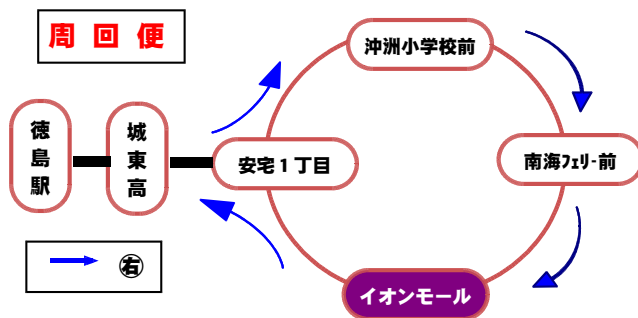

	平日		土・日・祝日	
行先	南海フェリー		行先	南海フェリー
時間		周回便	時間	
7	07 29		7	32
8	54		8	59
9	14 34		9	29 59
10	29 49	⑤09	10	29 59
11	09 29		11	29 59
12	29 49	⑤09	12	29 59
13	09 29		13	29 59
14	29 49	⑤09	14	29 59
15	09 29		15	29 59
16	34 49	⑤09	16	29 59
17	09 29		17	29
18	36	⑤16	18	04 29
19	04 34 59		19	04 29 54
20	27 57		20	17 42
21	17 37		21	17 32

阿波踊り期間中(8月12日～15日)、年末年始(12月29日～1月3日)は**土・日・祝日**ダイヤで運行いたします。 当路線は全車ノンステップバスで運行をしています。

交通事情によりバスの到着が遅れることがありますのでご了承下さい。

イベントによる臨時便および天候による運休等の運行情報につきましては、下記のホームページでご確認下さい。

<http://www.city.tokushima.tokushima.jp/bus/index.html>