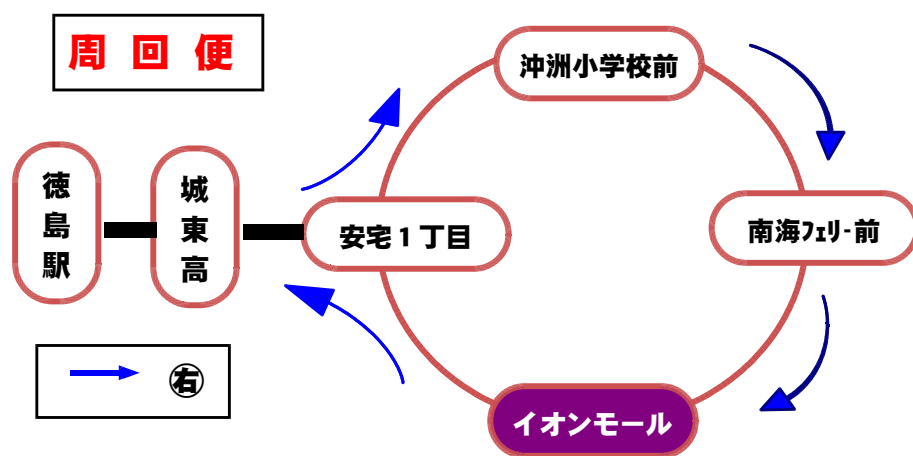

平日			土・日・祝日		
行先	南海フェリー		行先	南海フェリー	
時間	周回便		時間		
7	07	29	7	27	
8	54		8	59	
9	09	29	9	29 59	
10	29	49	10	29 59	
11	09	29	11	29 59	
12	29	49	12	29 59	
13	09	29	13	29 59	
14	29	49	14	29 59	
15	09	29	15	29 59	
16	29	49	16	29 59	
17	09	29	17	29 59	
18	36		18	34 59	
19	34	54	19	29 54	
20	27	42	20	22 42	
21	17	32	21	12 32	

阿波おどり期間中(8月12日～15日)、年末年始(12月29日～1月3日)は土・日・祝日ダイヤで運行いたします。当路線は全車ノンステップバスで運行をしています。  
交通事情によりバスの到着が遅れることがありますのでご了承下さい。

イベントによる臨時便および天候による運休等の運行情報につきましては、下記のホームページでご確認下さい。

<http://www.city.tokushima.tokushima.jp/bus/index.html>